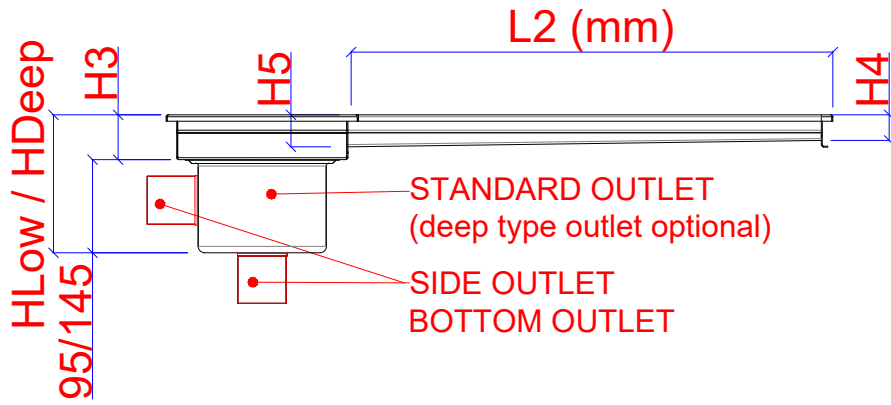

CHANNEL TYPE: END-LAG-250 BOTTOM OUTLET
END-LYG-250 SIDE OUTLET

FENICROM®