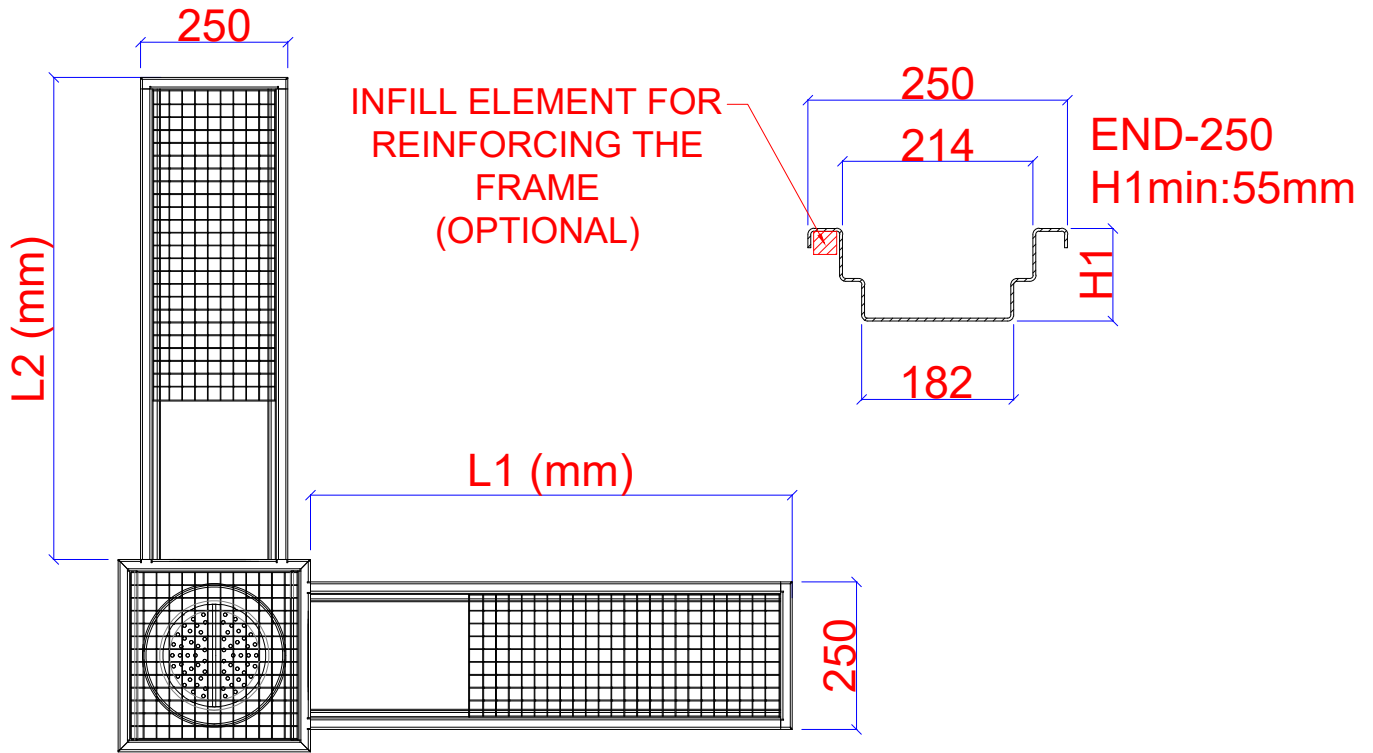

CHANNEL TYPE: END-LAG-250 BOTTOM OUTLET
END-LYG-250 SIDE OUTLET

FENICROM®