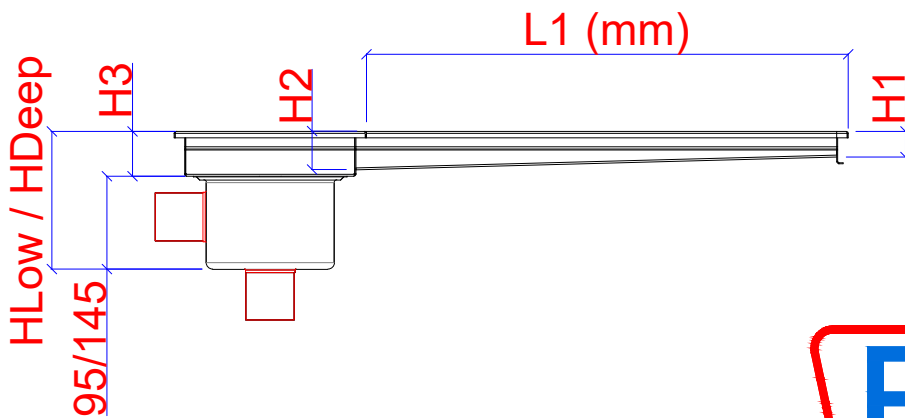

CHANNEL TYPE: END-LAG-250 BOTTOM OUTLET
END-LYG-250 SIDE OUTLET

FENICROM®