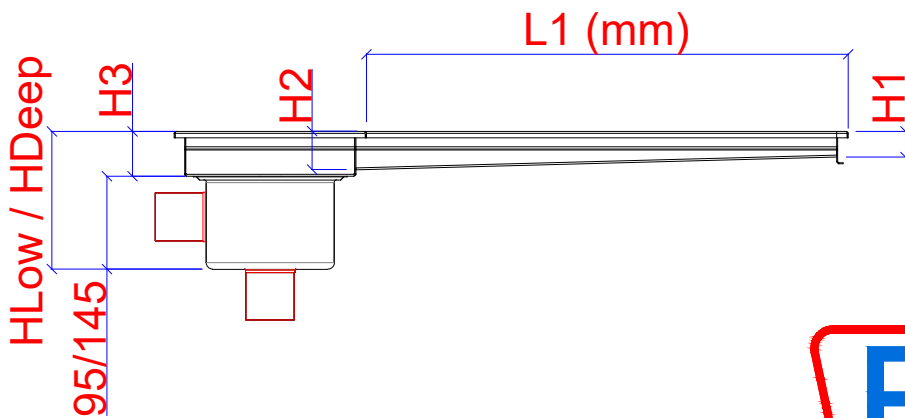

CHANNEL TYPE: END-LAG-200 BOTTOM OUTLET
END-LYG-200 SIDE OUTLET

FENICROM®