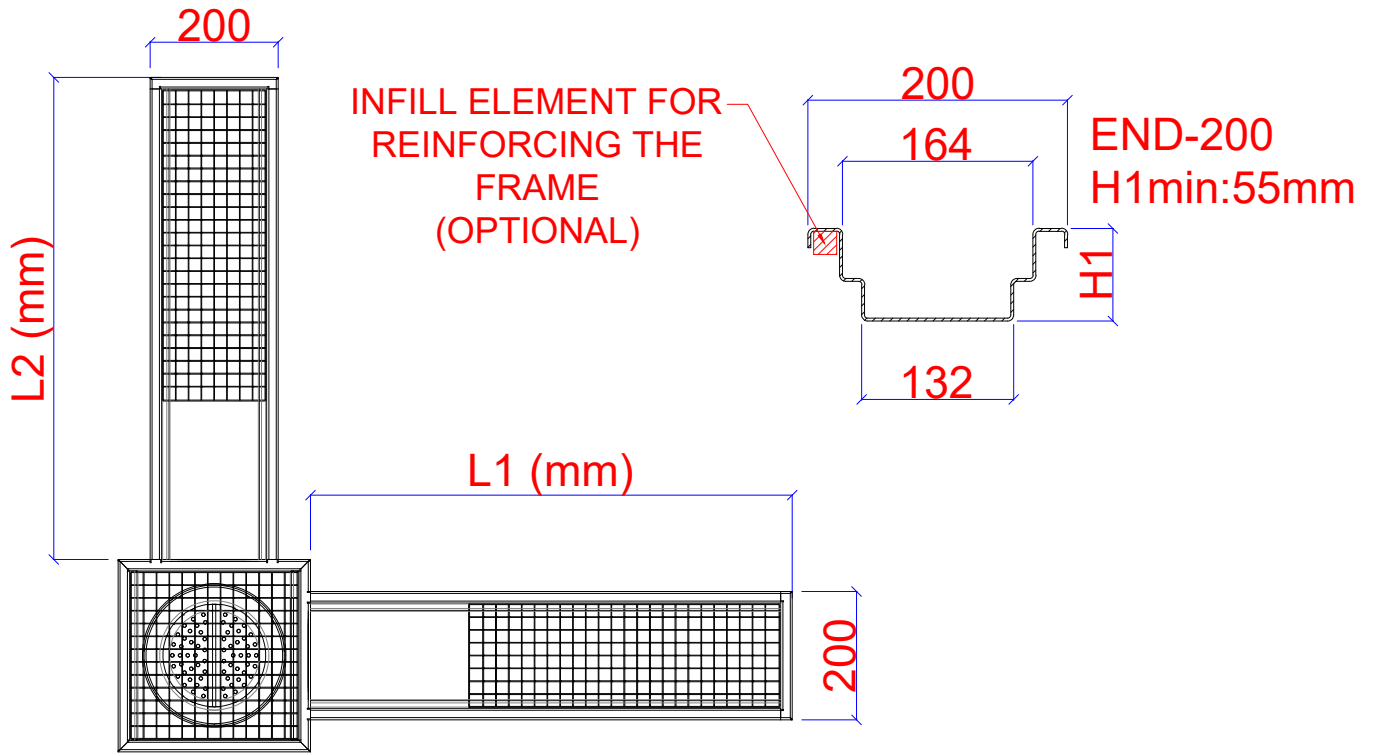

CHANNEL TYPE: END-LAG-200 BOTTOM OUTLET
END-LYG-200 SIDE OUTLET

FENICROM®