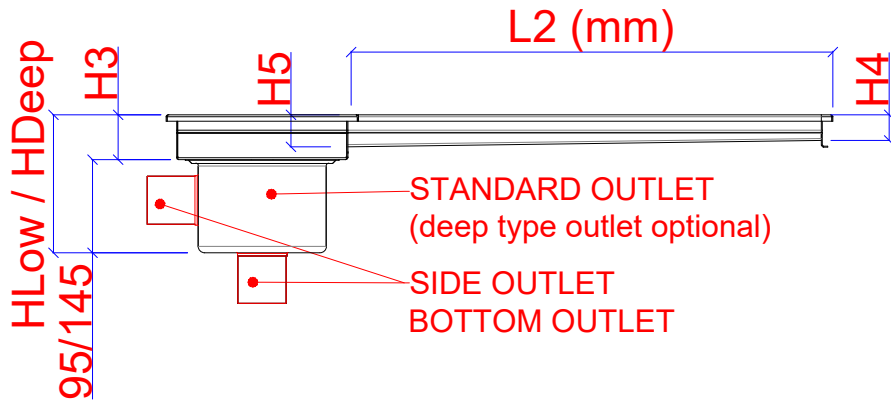

CHANNEL TYPE: END-LAG-200 BOTTOM OUTLET
END-LYG-200 SIDE OUTLET

FENICROM®